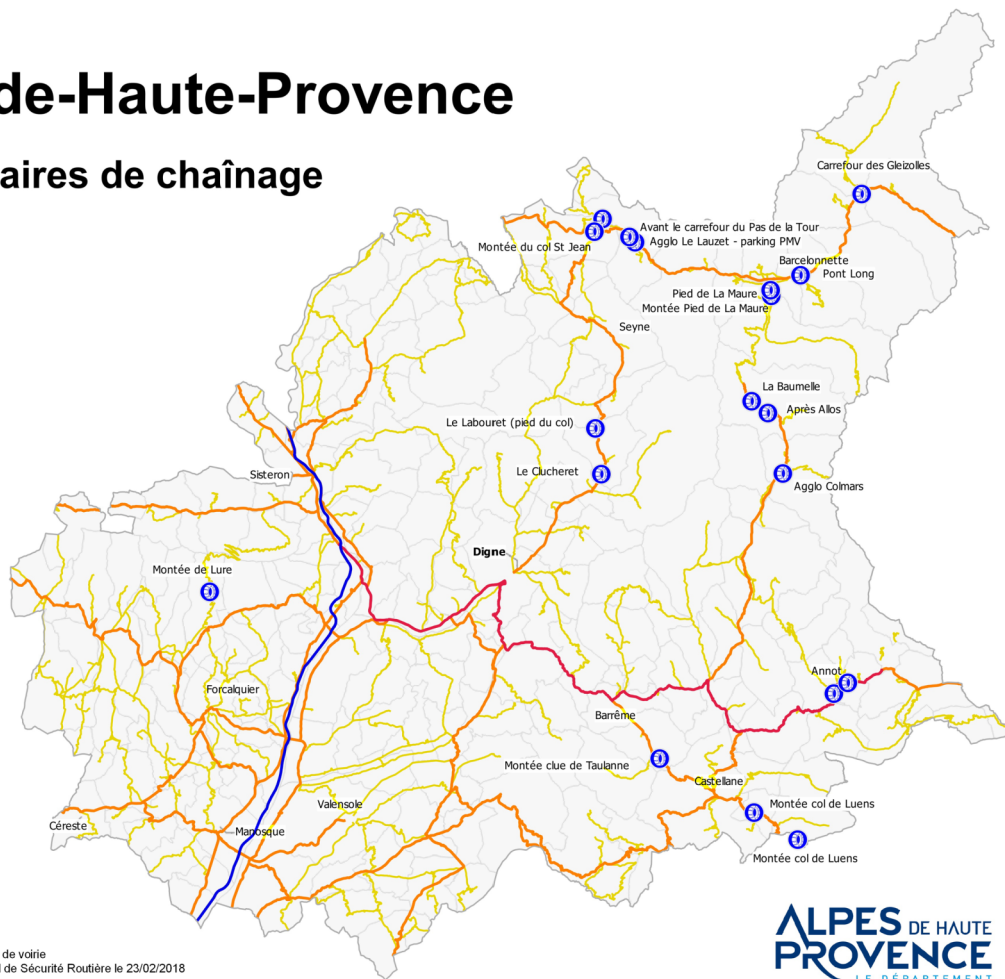

Alpes-de-Haute-Provence

Carte des aires de chaînage

0 5 10 km

PRÉFET DES ALPES-DE-HAUTE-PROVENCE